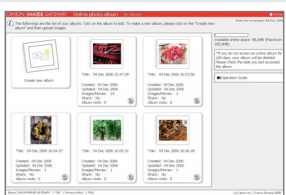

Partagez vos photos avec votre famille et vos amis

Créez et partagez vos albums photo en ligne. Créez vos propres albums autour de thèmes tels que les anniversaires, les vacances et les célébrations. Laissez libre cours à votre créativité en agrémentant vos albums de fonds et de mises en pages amusantes puis, par courriel, invitez vos amis et votre famille à les découvrir