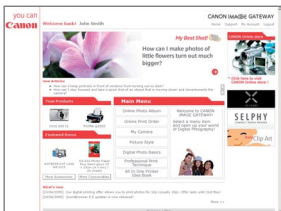

Obtenez des astuces, des conseils et des idées

Tirez le meilleur parti de votre équipement et apprenez comment prendre de superbes photos grâce aux astuces et aux conseils qui vous sont proposés. Découvrez de nouvelles manières d'apprécier encore plus votre appareil !