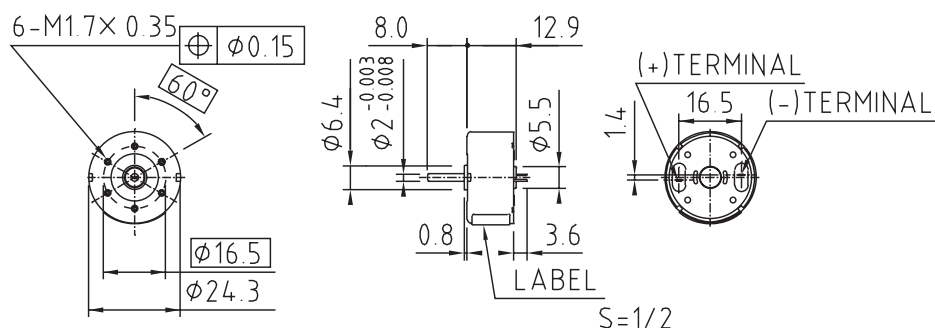

## 仕様 / SPECIFICATIONS

SPEC-NO		R-14 1494
項目/Items		
定格電圧	Rated Voltage (V)	2
使用電圧範囲	Voltage Range (V)	1.0~6.0
定格トルク	Rated Load (mN·m)	0.39
無負荷回転数	No Load Speed (rpm)	2200
無負荷電流	No Load Current (mA)	14
始動トルク	Starting Torque (mN·m)	1.176
回転方向	Rotation	CW/CCW

## 特性図 / CHARACTERISTICS

## 外形図 / DIMENSIONS

Unit: mm