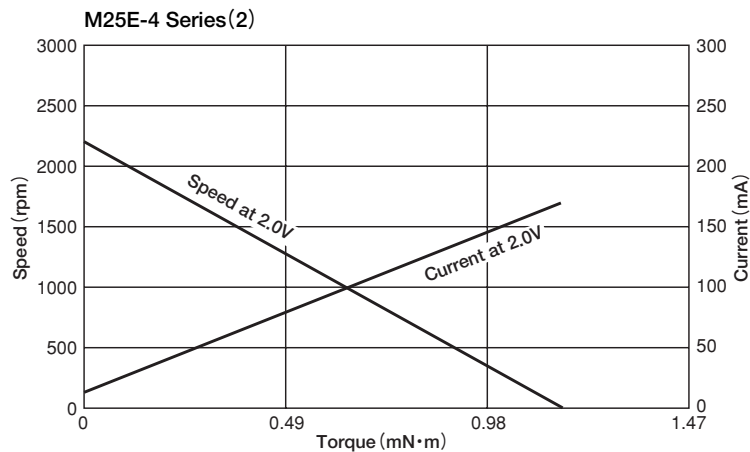

特性図 / CHARACTERISTICS